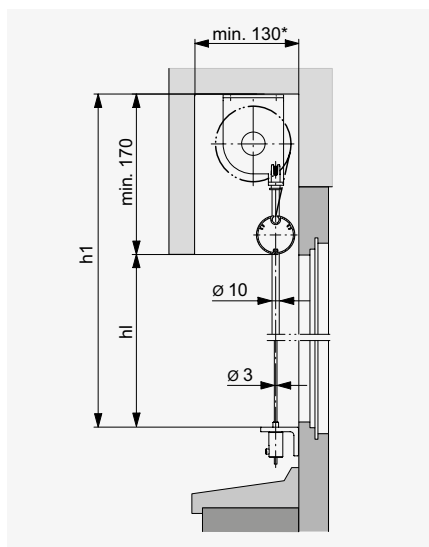

SYSTÈME EN SAILLIE

Sigara® Box

Guidage	Guidage câbles ou tiges		Guidage coulisses	
	Treuil	Moteur	Treuil	Moteur
Commande				
Store individuel				
Largeur min. (bk)	400	600	400	650
Largeur max. (bk)	4000	4000	3500	3500
Hauteur min. (h1)	400	400	520	520
Hauteur max. (h1)	4000	4000	3500	3500
Surface max.	10 m ²	10 m ²	8 m ²	8 m ²
Installations accouplées	max. 3 stores*		max. 3 stores	
Largeur max.	4000	8000**	6000	8000
Surface max.	10 m ²	24 m ²	8 m ²	18 m ²

* avec Collection Soltis: store individuel bk max. 3500

** 7000 avec Collection Soltis

Coupe horizontale

Guidage coulisses

Guidage câbles / tiges

Coupe verticale: exemple en niche

Guidage câbles / Guidage tiges

* Commande par manivelle min. 150 mm

Guidage coulisses

Coupe verticale: exemple sous plafond

Guidage câbles / Guidage tiges

SYSTÈME EN NICHE

Sigara®

Guidage	Guidage câbles ou tiges		Guidage coulisses	
	Treuil	Moteur	Treuil	Moteur
Commande				
Store individuel				
Largeur min. (bk)	400	600	400	650
Largeur max. (bk)	4000	4000	3500	3500
Hauteur min. (hl)	230	230	350	350
Hauteur max. (hl)	3830	3830	3330	3330
Surface max.	10 m ²	10 m ²	8 m ²	8 m ²
Installations accouplées	max. 3 stores*		max. 3 stores	
Largeur max.	4000	8000**	6000	8000
Surface max.	10 m ²	24 m ²	8 m ²	18 m ²