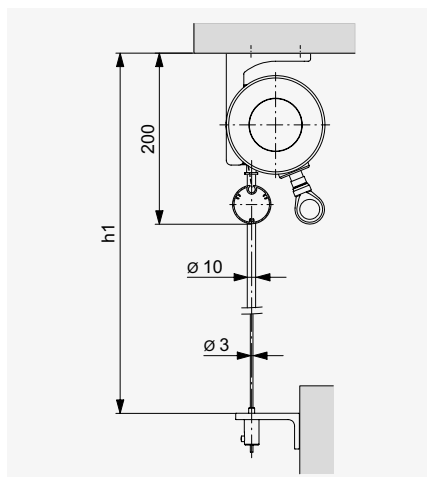

Commande KNX / gBUS par iPad

Caractéristiques du produit en détail

Coupe verticale: exemple façade

Guidage coulisses

Guidage câbles / Guidage tiges

Coupe verticale: exemple sous plafond

Guidage tiges / Guidage câbles

SYSTÈME EN SAILLIE

Sigara® Box

Guidage	Guidage câbles ou tiges		Guidage coulisses	
	Treuil	Moteur	Treuil	Moteur
Commande				
Store individuel				
Largeur min. (bk)	400	600	400	650
Largeur max. (bk)	4000	4000	3500	3500
Hauteur min. (h1)	400	400	520	520
Hauteur max. (h1)	4000	4000	3500	3500
Surface max.	10 m ²	10 m ²	8 m ²	8 m ²
Installations accouplées	max. 3 stores*		max. 3 stores	
Largeur max.	4000	8000**	6000	8000
Surface max.	10 m ²	24 m ²	8 m ²	18 m ²