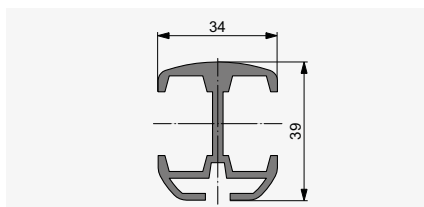

* Commande par manivelle min. 150 mm

Guidage coulisses

Coupe verticale: exemple sous plafond

Guidage câbles / Guidage tiges

SYSTÈME EN NICHE

Sigara®

Guidage	Guidage câbles ou tiges		Guidage coulisses	
	Treuil	Moteur	Treuil	Moteur
Commande				
Store individuel				
Largeur min. (bk)	400	600	400	650
Largeur max. (bk)	4000	4000	3500	3500
Hauteur min. (hl)	230	230	350	350
Hauteur max. (hl)	3830	3830	3330	3330
Surface max.	10 m ²	10 m ²	8 m ²	8 m ²
Installations accouplées	max. 3 stores*		max. 3 stores	
Largeur max.	4000	8000**	6000	8000
Surface max.	10 m ²	24 m ²	8 m ²	18 m ²

* avec Collection Soltis: store individuel bk max. 3500

** 7000 avec Collection Soltis

Coupe horizontale

Guidage coulisses

Guidage câbles / Guidage tiges

Coulisses

Profil en C arrondi

Profil en C carré