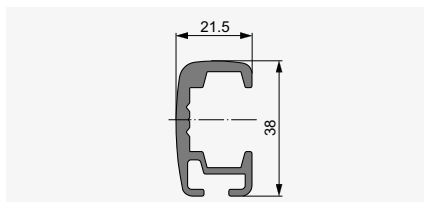

* Commande par manivelle min. 150 mm

Guidage coulisses

Coupe verticale: exemple sous plafond

Guidage câbles / Guidage tiges

SYSTÈME EN NICHE

Sigara®

Guidage	Guidage câbles ou tiges		Guidage coulisses	
	Treuil	Moteur	Treuil	Moteur
Commande				
Store individuel				
Largeur min. (bk)	400	600	400	650
Largeur max. (bk)	4000	4000	3500	3500
Hauteur min. (hl)	230	230	350	350
Hauteur max. (hl)	3830	3830	3330	3330
Surface max.	10 m ²	10 m ²	8 m ²	8 m ²
Installations accouplées	max. 3 stores*		max. 3 stores	
Largeur max.	4000	8000**	6000	8000
Surface max.	10 m ²	24 m ²	8 m ²	18 m ²

* avec Collection Soltis: store individuel bk max. 3500

** 7000 avec Collection Soltis

Coupe horizontale

Guidage coulisses

Guidage câbles / Guidage tiges

Coulisses

Profil en C arrondi

Profil en C carré