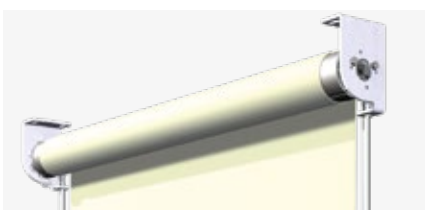

Système en niche

Le système en niche se laisse intégrer de façon discrète à la façade et existe également avec câble de guidage, coulisse ou tige de guidage.