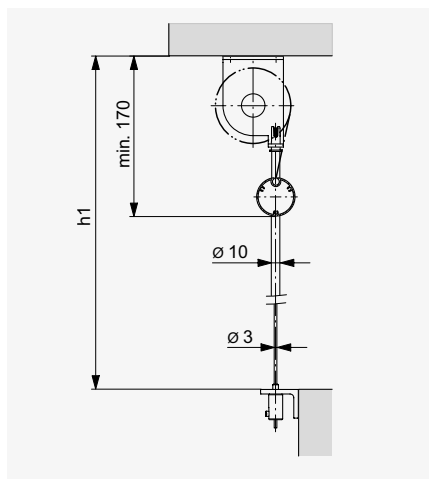

SYSTÈME EN SAILLIE

Sigara® Box

Guidage	Guidage câbles ou tiges		Guidage coulisses	
	Treuil	Moteur	Treuil	Moteur
Commande				
Store individuel				
Largeur min. (bk)	400	600	400	650
Largeur max. (bk)	4000	4000	3500	3500
Hauteur min. (h1)	400	400	520	520
Hauteur max. (h1)	4000	4000	3500	3500
Surface max.	10 m ²	10 m ²	8 m ²	8 m ²
Installations accouplées	max. 3 stores*		max. 3 stores	
Largeur max.	4000	8000**	6000	8000
Surface max.	10 m ²	24 m ²	8 m ²	18 m ²

* avec Collection Soltis: store individuel bk max. 3500

** 7000 avec Collection Soltis

Coupe horizontale

Guidage coulisses

Guidage câbles / tiges

Coupe verticale: exemple en niche

Guidage câbles / Guidage tiges

* Commande par manivelle min. 150 mm

Guidage coulisses

Coupe verticale: exemple sous plafond

Guidage câbles / Guidage tiges

SYSTÈME EN NICHE

Sigara®

Guidage	Guidage câbles ou tiges		Guidage coulisses	
	Treuil	Moteur	Treuil	Moteur
Commande				
Store individuel				
Largeur min. (bk)	400	600	400	650
Largeur max. (bk)	4000	4000	3500	3500
Hauteur min. (hl)	230	230	350	350
Hauteur max. (hl)	3830	3830	3330	3330
Surface max.	10 m ²	10 m ²	8 m ²	8 m ²
Installations accouplées	max. 3 stores*		max. 3 stores	
Largeur max.	4000	8000**	6000	8000
Surface max.	10 m ²	24 m ²	8 m ²	18 m ²