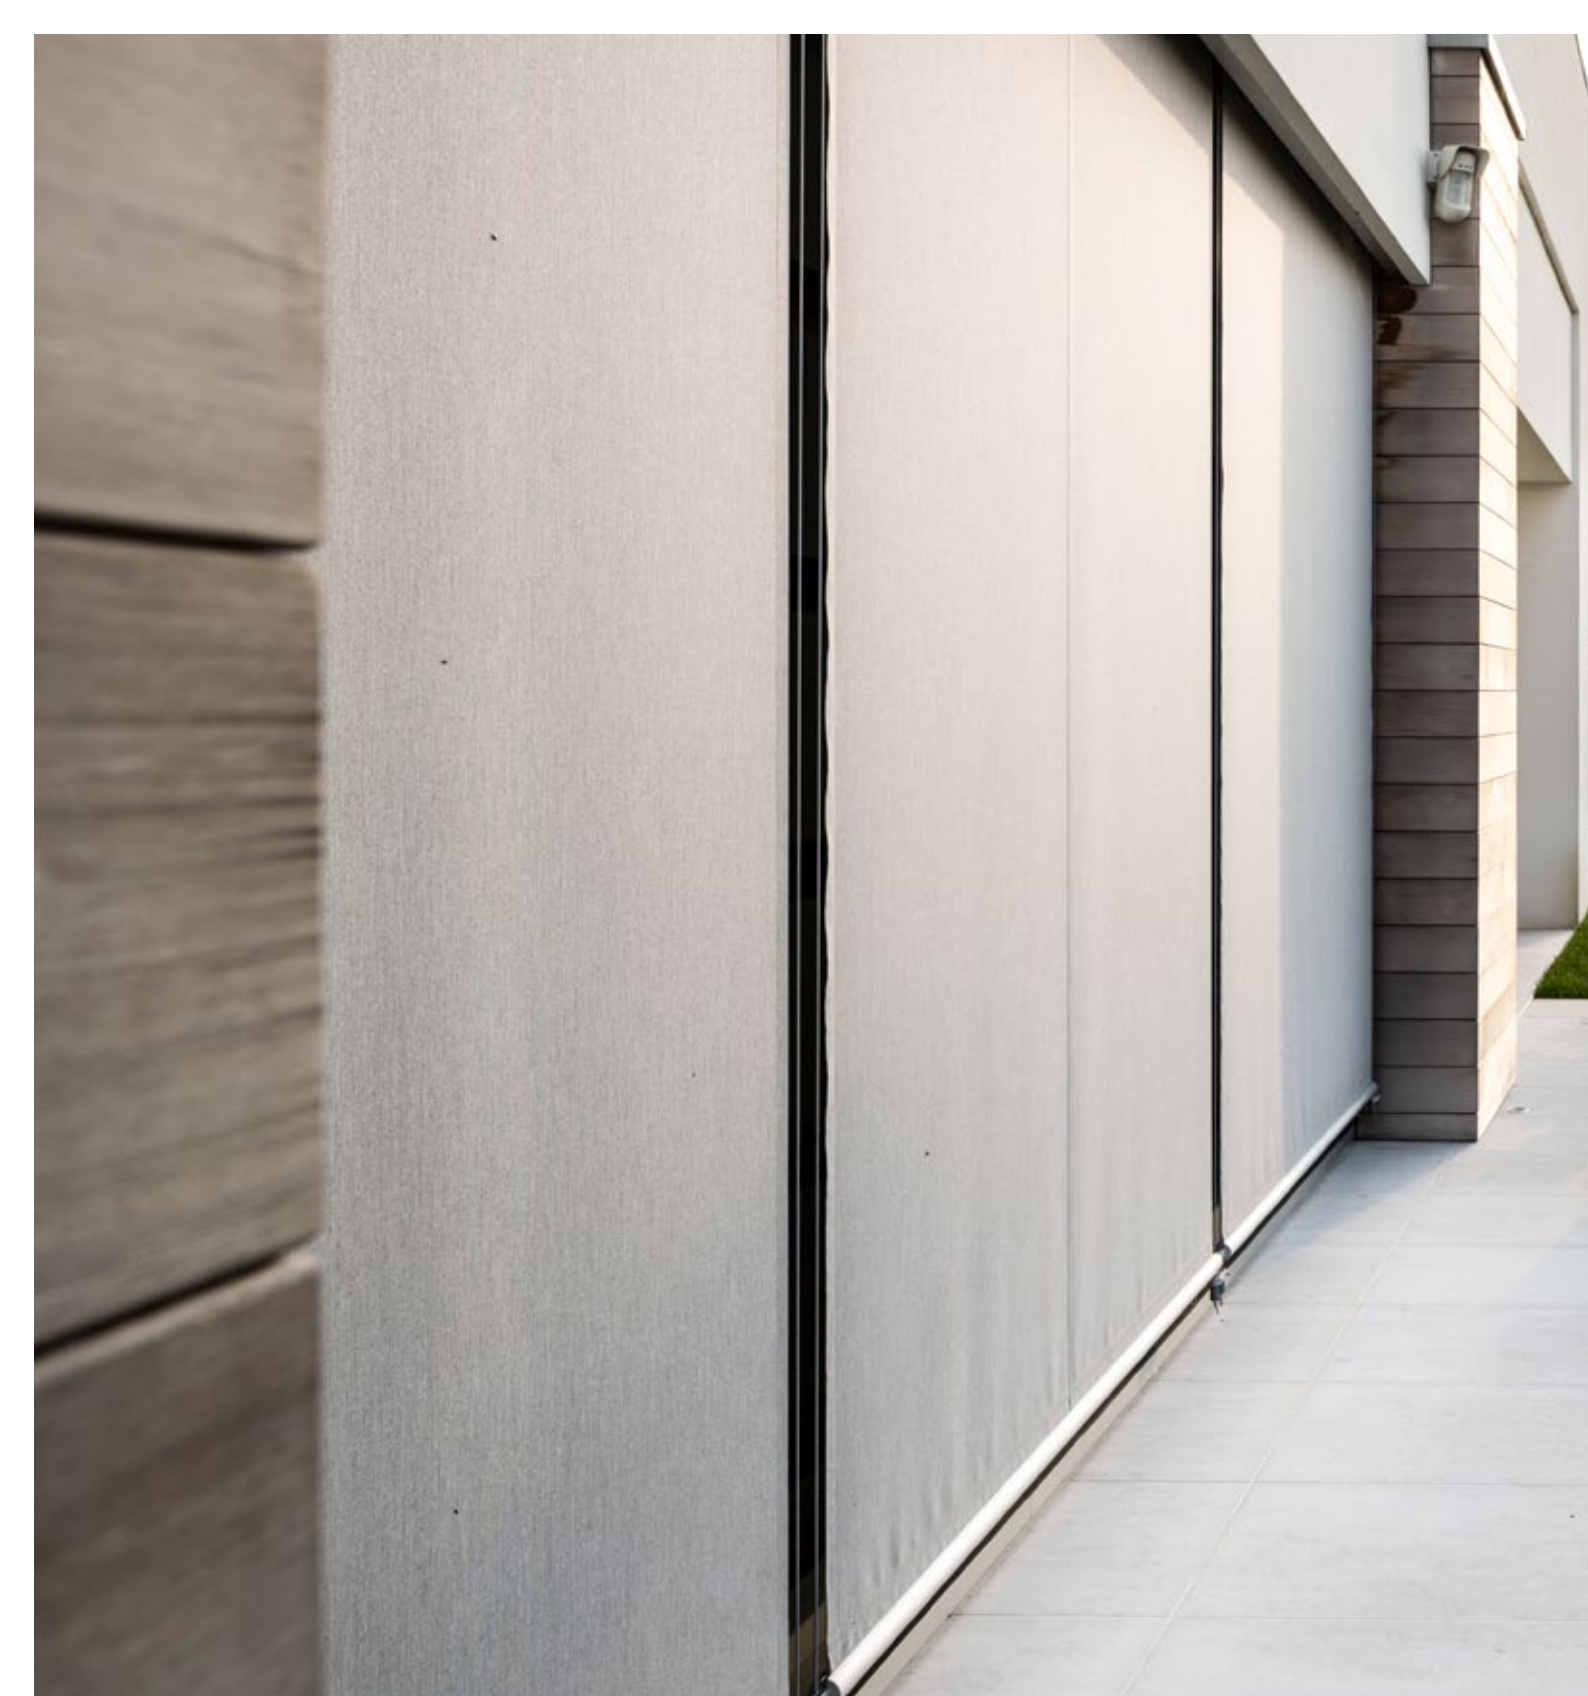

Votre partenaire:

Griesser, protection solaire – qualité depuis 1882.
www.griessergroup.com