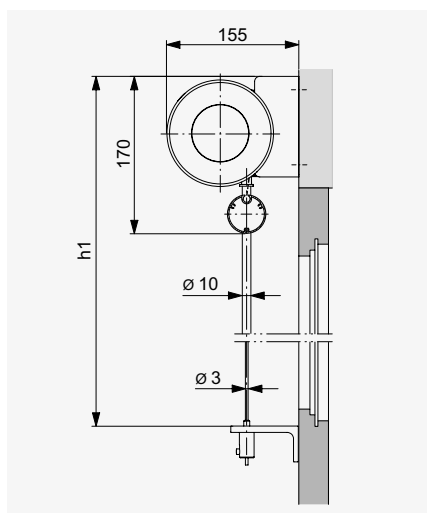

Commande KNX / gBUS par iPad

Caractéristiques du produit en détail

Coupe verticale: exemple façade

Guidage coulisses

Guidage câbles / Guidage tiges

Coupe verticale: exemple sous plafond

Guidage tiges / Guidage câbles

SYSTÈME EN SAILLIE

Sigara® Box

Guidage	Guidage câbles ou tiges		Guidage coulisses	
	Treuil	Moteur	Treuil	Moteur
Commande				
Store individuel				
Largeur min. (bk)	400	600	400	650
Largeur max. (bk)	4000	4000	3500	3500
Hauteur min. (h1)	400	400	520	520
Hauteur max. (h1)	4000	4000	3500	3500
Surface max.	10 m ²	10 m ²	8 m ²	8 m ²
Installations accouplées	max. 3 stores*		max. 3 stores	
Largeur max.	4000	8000**	6000	8000
Surface max.	10 m ²	24 m ²	8 m ²	18 m ²