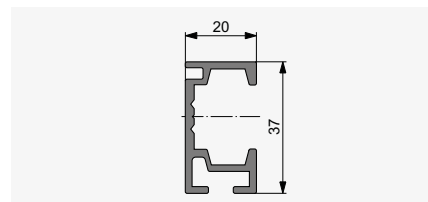

* Commande par manivelle min. 150 mm

Guidage coulisses

Coupe verticale: exemple sous plafond

Guidage câbles / Guidage tiges

SYSTÈME EN NICHE

Sigara®

Guidage	Guidage câbles ou tiges		Guidage coulisses	
	Treuil	Moteur	Treuil	Moteur
Commande				
Store individuel				
Largeur min. (bk)	400	600	400	650
Largeur max. (bk)	4000	4000	3500	3500
Hauteur min. (hl)	230	230	350	350
Hauteur max. (hl)	3830	3830	3330	3330
Surface max.	10 m ²	10 m ²	8 m ²	8 m ²
Installations accouplées	max. 3 stores*		max. 3 stores	
Largeur max.	4000	8000**	6000	8000
Surface max.	10 m ²	24 m ²	8 m ²	18 m ²

* avec Collection Soltis: store individuel bk max. 3500

** 7000 avec Collection Soltis

Coupe horizontale

Guidage coulisses

Guidage câbles / Guidage tiges

Coulisses

Profil en C arrondi

Profil en C carré