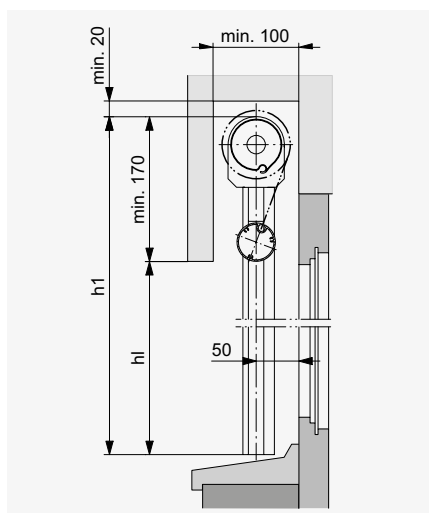

SYSTÈME EN SAILLIE

Sigara® Box

Guidage	Guidage câbles ou tiges		Guidage coulisses	
	Treuil	Moteur	Treuil	Moteur
Commande				
Store individuel				
Largeur min. (bk)	400	600	400	650
Largeur max. (bk)	4000	4000	3500	3500
Hauteur min. (h1)	400	400	520	520
Hauteur max. (h1)	4000	4000	3500	3500
Surface max.	10 m ²	10 m ²	8 m ²	8 m ²
Installations accouplées	max. 3 stores*		max. 3 stores	
Largeur max.	4000	8000**	6000	8000
Surface max.	10 m ²	24 m ²	8 m ²	18 m ²

* Commande par manivelle min. 150 mm

Guidage coulisses

Coupe verticale: exemple sous plafond

Guidage câbles / Guidage tiges

SYSTÈME EN NICHE

Sigara®

Guidage	Guidage câbles ou tiges		Guidage coulisses	
	Treuil	Moteur	Treuil	Moteur
Commande				
Store individuel				
Largeur min. (bk)	400	600	400	650
Largeur max. (bk)	4000	4000	3500	3500
Hauteur min. (hl)	230	230	350	350
Hauteur max. (hl)	3830	3830	3330	3330
Surface max.	10 m ²	10 m ²	8 m ²	8 m ²
Installations accouplées	max. 3 stores*		max. 3 stores	
Largeur max.	4000	8000**	6000	8000
Surface max.	10 m ²	24 m ²	8 m ²	18 m ²