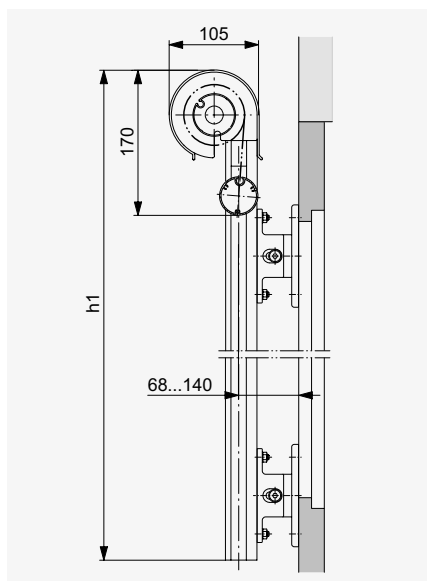

Caractéristiques du produit en détail

Coupe verticale: exemple façade

Guidage coulisses