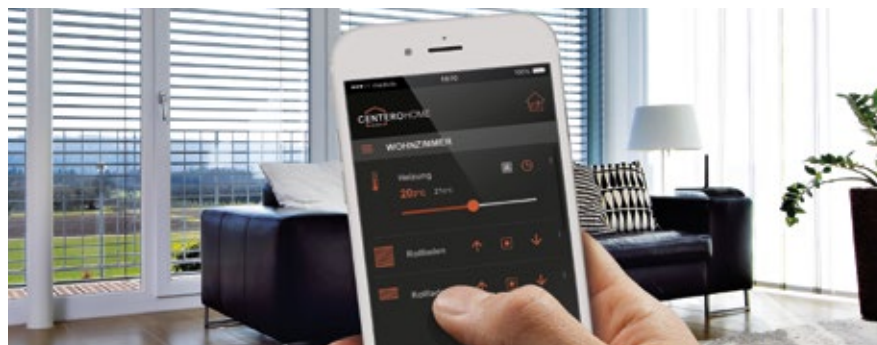

BILINE - AUTOMATISMES RADIO

Le système de commande Griesser BiLine offre un design moderne, une structure modulaire des appareils ainsi qu'une esthétique qui s'insèrent discrètement dans chaque type d'ambiance. Les systèmes radio présentent l'avantage de pouvoir être montés rapidement, aussi bien au sein des nouvelles constructions que pour l'équipement ultérieur d'un dispositif d'automatisation dans des structures déjà existantes.