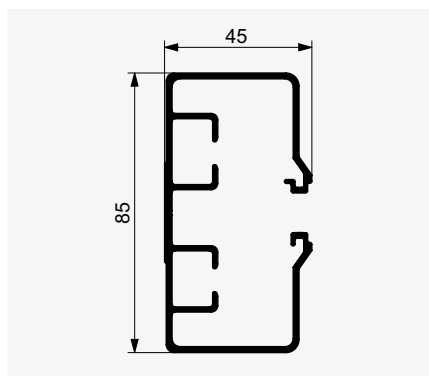

COULISSES DE GUIDAGE LATÉRALES