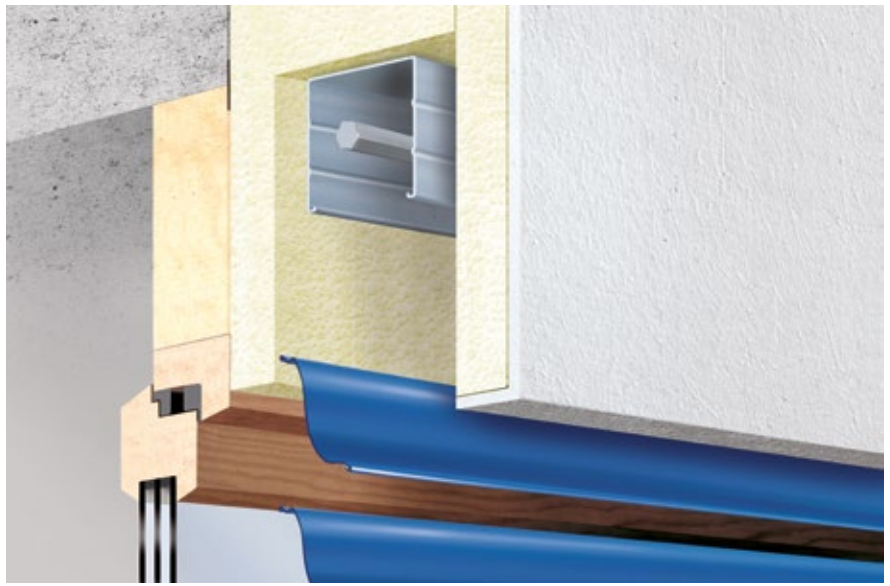

SYSTÈME EN NICHE