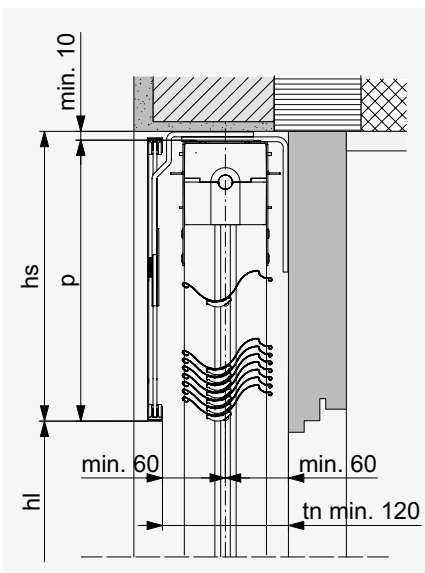

Coupe verticale: Exemple d'habillage