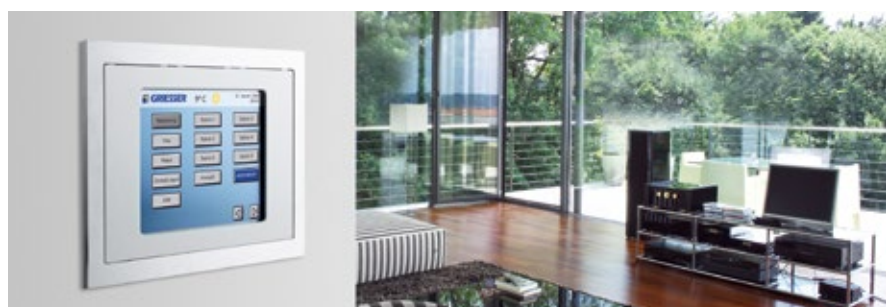

COMMANDES

Metalunic V Sinus® peut fonctionner par différents systèmes de commande, depuis le simple émetteur portable jusqu'à la commande centrale ou système de gestion du bâtiment, en fonction du temps, de la position du soleil et de la météo.

Confort thermique

Les conditions ambiantes changent au fil de la journée et des périodes de l'année. Une commande de stores Griesser vous permet de régler la protection solaire selon vos besoins, en fonction des conditions extérieures changeantes. Pour cela, le réglage est si facile que vous aurez malgré tout le temps de vous occuper des choses importantes de votre vie.

Un concept optimal de lumière du jour rend superflue une climatisation coûteuse en été. Vous économisez sur les coûts en énergie et vous vous épargnez peut-être même l'un ou l'autre coup de froid estival désagréable. En hiver, un système de protection solaire peut à son tour protéger contre le froid et laisser pénétrer les rares rayons du soleil dans les pièces permettant ainsi d'économiser aussi bien sur les coûts en énergie que sur les mouchoirs.

Confort visuel

Bien se sentir signifie justement décider soi-même à quel point l'on se dévoile quand on est chez soi. Metalunic V Sinus® vous met à l'abri des regards indiscrets de l'extérieur.

BILINE - RADIOCOMMANDE

Le système de commande Griesser BiLine offre un design intemporel et une sécurité de fonctionnement élevée grâce à la technologie de routing. Les systèmes radio ont l'avantage d'être montés rapidement à la fois dans les constructions nouvelles et en cas d'équipement en automatisation sur des bâtiments déjà existants.

DOMOTIQUE POUR MAISON ET BÂTIMENT KNX / gBUS