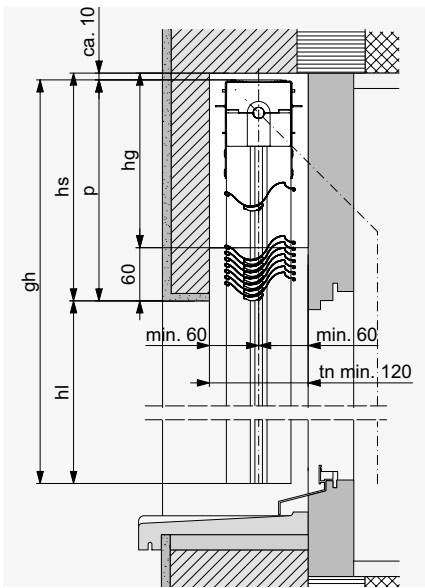

Technique en détail

Coupe verticale: Exemple de linteau