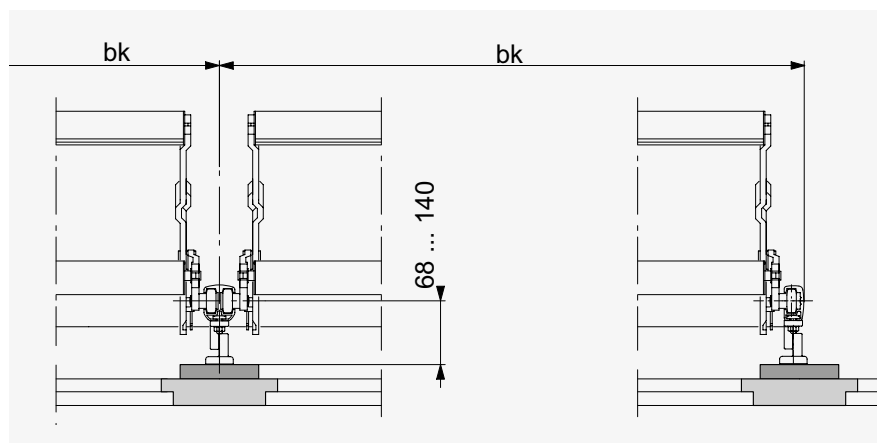

Commande KNX / gBUS par iPad

Caractéristiques du produit en détail

Pose sur la façade

SYSTÈME EN SAILLIE

Galleria® Box

Manoeuvre	Treuil	Moteur
Store individuel		
Largeur max.	400	800
Largeur max.	3500	3500
Hauteur min. (h1)	1400	1400
Hauteur max. (h1)	3500	3500
Surface max.	8 m ²	8 m ²
Installations accouplées	max. 3 stores	
Largeur max.	6000	8000
Surface max.	12 m ²	18 m ²

COULISSES DE GUIDAGE

Profil en C arrondi

Définition des cotes

Profil en C rectangulaire

Coulisse double

Montage du linteau

SYSTÈME INTÉGRÉ

Galleria®