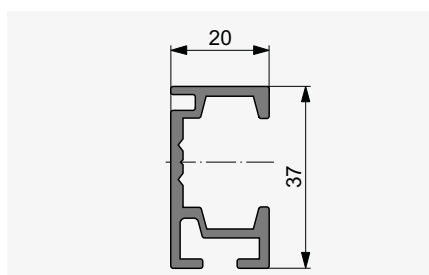

Commande KNX / gBUS par iPad

Caractéristiques du produit en détail

Pose sur la façade

SYSTÈME EN SAILLIE

Galleria® Box

Manoeuvre	Treuil	Moteur
Store individuel		
Largeur max.	400	800
Largeur max.	3500	3500
Hauteur min. (h1)	1400	1400
Hauteur max. (h1)	3500	3500
Surface max.	8 m ²	8 m ²
Installations accouplées	max. 3 stores	
Largeur max.	6000	8000
Surface max.	12 m ²	18 m ²

COULISSES DE GUIDAGE

Profil en C arrondi

Définition des cotes

Profil en C rectangulaire

Coulisse double

Montage du linteau

SYSTÈME INTÉGRÉ

Galleria®