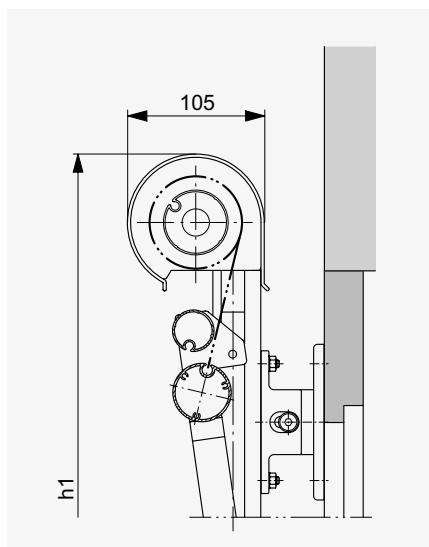

Commande KNX / gBUS par iPad

Caractéristiques du produit en détail

Pose sur la façade

SYSTÈME EN SAILLIE

Galleria® Box

Manoeuvre	Treuil	Moteur
Store individuel		
Largeur max.	400	800
Largeur max.	3500	3500
Hauteur min. (h1)	1400	1400
Hauteur max. (h1)	3500	3500
Surface max.	8 m ²	8 m ²
Installations accouplées	max. 3 stores	
Largeur max.	6000	8000
Surface max.	12 m ²	18 m ²