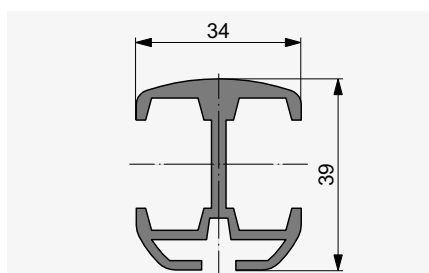

Commande KNX / gBUS par iPad

Caractéristiques du produit en détail

Pose sur la façade

SYSTÈME EN SAILLIE

Galleria® Box

Manoeuvre	Treuil	Moteur
Store individuel		
Largeur max.	400	800
Largeur max.	3500	3500
Hauteur min. (h1)	1400	1400
Hauteur max. (h1)	3500	3500
Surface max.	8 m ²	8 m ²
Installations accouplées	max. 3 stores	
Largeur max.	6000	8000
Surface max.	12 m ²	18 m ²

COULISSES DE GUIDAGE

Profil en C arrondi

Définition des cotes

Profil en C rectangulaire

Coulisse double

Montage du linteau

SYSTÈME INTÉGRÉ

Galleria®

Manoeuvre

Treuil

Moteur

Store individuel

Largeur min.

400

800

Largeur max.

3500

3500

Hauteur min. (hl)

1200

1200

Hauteur max. (hl)

3315

3315