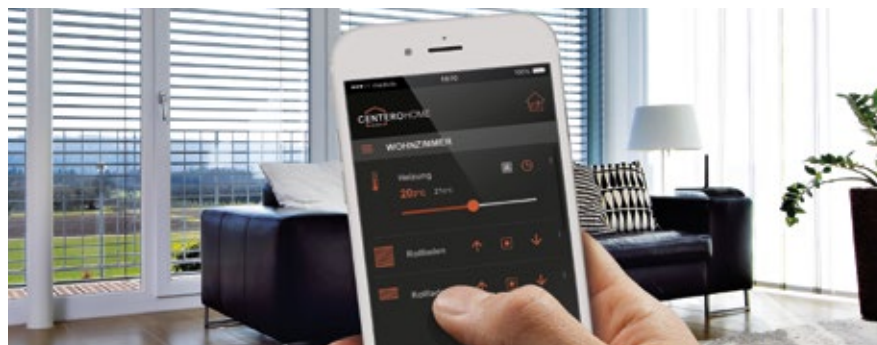

BiLine émetteur portable

Centero Home pour utilisation avec smartphone et tablette

BILINE - AUTOMATISMES RADIO

Le système de commande Griesser BiLine offre un design moderne, une structure modulaire des appareils ainsi qu'une esthétique qui s'insèrent discrètement dans chaque type d'ambiance. Les systèmes radio présentent l'avantage de pouvoir être montés rapidement, aussi bien au sein des nouvelles constructions que pour l'équipement ultérieur d'un dispositif d'automatisation dans des structures déjà existantes.