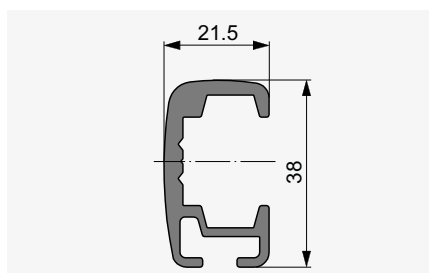

Commande KNX / gBUS par iPad

Caractéristiques du produit en détail

Pose sur la façade

SYSTÈME EN SAILLIE

Galleria® Box

Manoeuvre	Treuil	Moteur
Store individuel		
Largeur max.	400	800
Largeur max.	3500	3500
Hauteur min. (h1)	1400	1400
Hauteur max. (h1)	3500	3500
Surface max.	8 m ²	8 m ²
Installations accouplées	max. 3 stores	
Largeur max.	6000	8000
Surface max.	12 m ²	18 m ²

COULISSES DE GUIDAGE

Profil en C arrondi

Définition des cotes

Profil en C rectangulaire

Coulisse double

Montage du linteau

SYSTÈME INTÉGRÉ

Galleria®