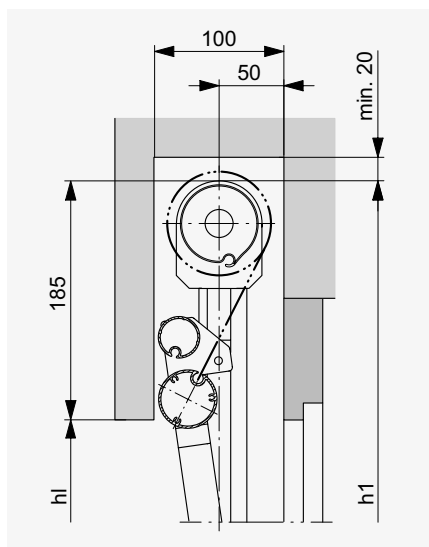

Commande KNX / gBUS par iPad

Caractéristiques du produit en détail

Pose sur la façade

SYSTÈME EN SAILLIE

Galleria® Box

Manoeuvre	Treuil	Moteur
Store individuel		
Largeur max.	400	800
Largeur max.	3500	3500
Hauteur min. (h1)	1400	1400
Hauteur max. (h1)	3500	3500
Surface max.	8 m ²	8 m ²
Installations accouplées	max. 3 stores	
Largeur max.	6000	8000
Surface max.	12 m ²	18 m ²

COULISSES DE GUIDAGE

Profil en C arrondi

Définition des cotes

Profil en C rectangulaire

Coulisse double

Montage du linteau

SYSTÈME INTÉGRÉ

Galleria®

3500

3500

Hauteur min. (hl)

1200

1200

Hauteur max. (hl)

3315

3315