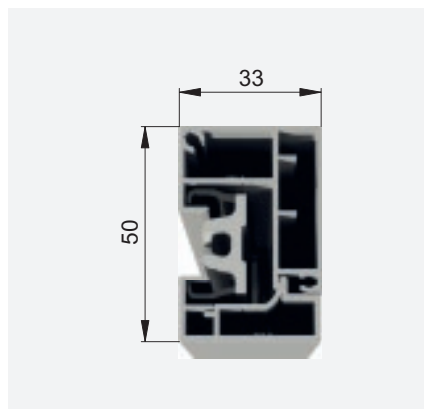

Coulisse standard