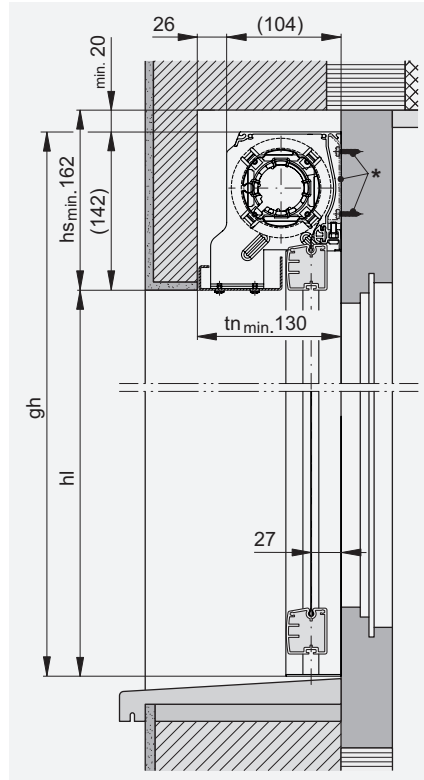

Solozip® II Intro 100