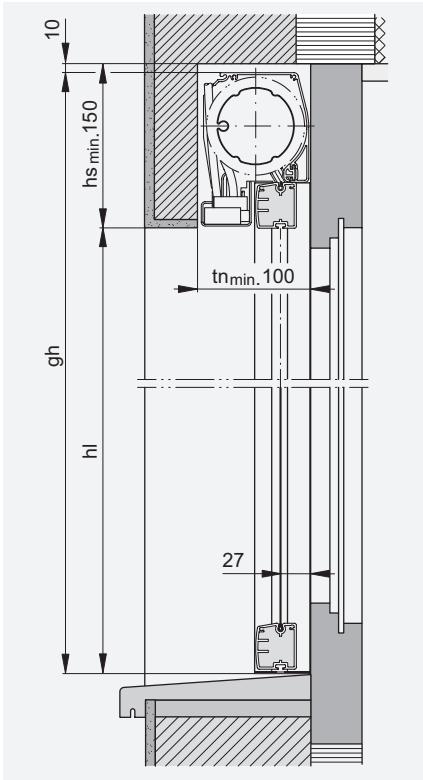

#### Légende

bk = Largeur extérieure coulisses

A = Surface

gh =  $gh/bk \leq 5$

\*gh min. = 500

\*\*Toile disponible seulement dans l'espace de l'UE.

Toutes les dimensions en mm.

**Coupe verticale avec coulisses standards**