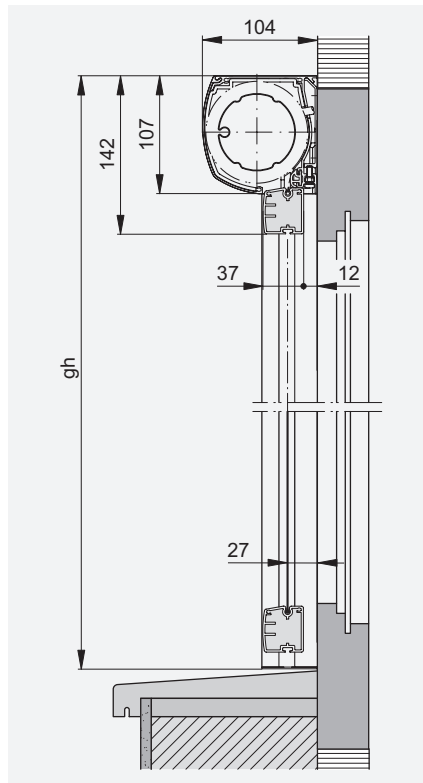

### Légende

bk = Largeur extérieure coulisses

A = Surface

gh =  $gh/bk \leq 5$

\*gh min. = 500

\*\*Toile disponible seulement dans l'espace de l'UE.

Toutes les dimensions en mm.

**Coupe verticale**