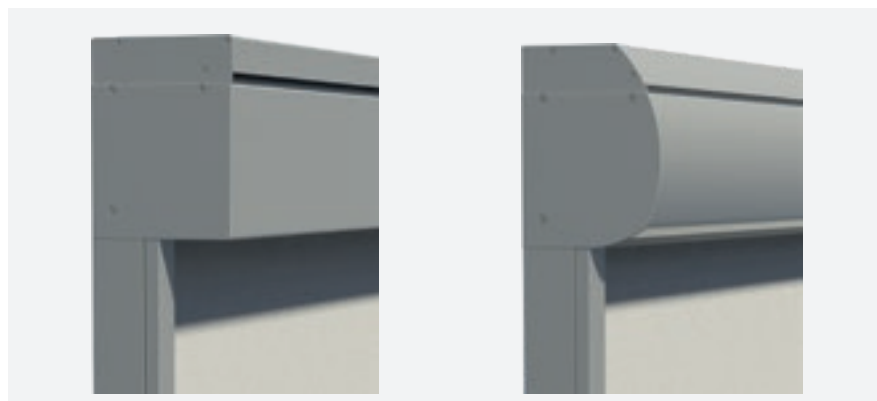

Profil Hirschmann (en option)

Un profil spécial est disponible pour l'installation du connecteur Hirschmann et d'un éventuel récepteur radio. Cela se traduit par une augmentation en hauteur des dimensions limites.

Légende

bk = Largeur extérieure coulisses

A = Surface

gh = $gh/bk \leq 5$

*gh min. = 500

**Toile disponible seulement dans l'espace de l'UE.

Toutes les dimensions en mm.