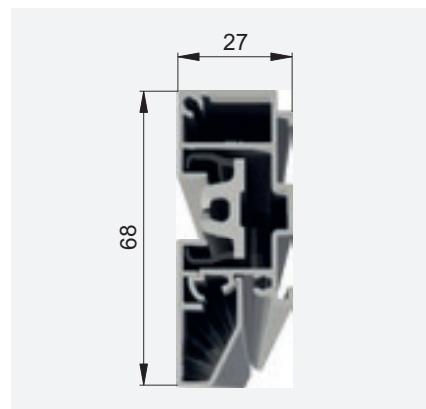

Coulisse encastrée (en option)

Seulement Solozip® II Intro 100 / 130

Légende

bk = Largeur extérieure coulisses

A = Surface

gh = $gh/bk \leq 5$

*gh min. = 500

**Toile disponible seulement dans l'espace de l'UE.

Toutes les dimensions en mm.