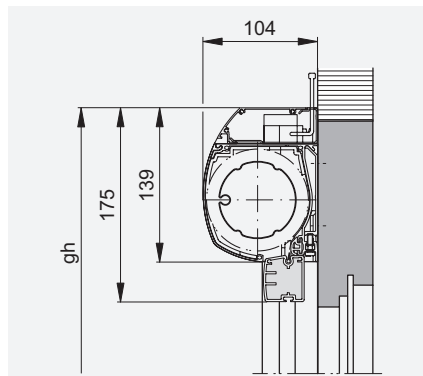

Coupe verticale avec Hirschmann-Profil

Solozip® II Box 100 – Design