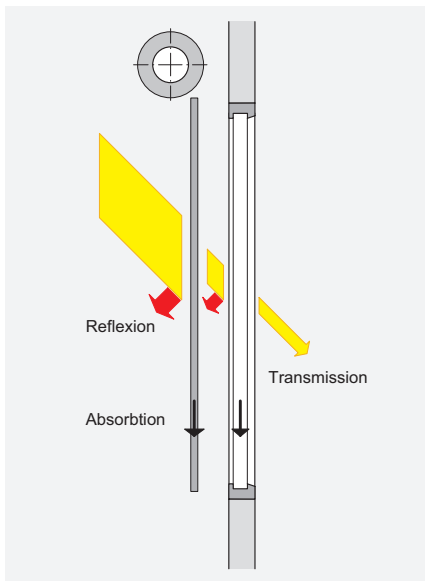

Commandes

Solozip® II peut fonctionner par différents systèmes de commande, depuis le simple émetteur portable jusqu'à la commande centrale ou système de gestion du bâtiment, en fonction du temps, de la position du soleil et de la météo.

Confort thermique

Les conditions ambiantes changent au fil de la journée et des périodes de l'année. Une commande de stores Griesser vous permet de régler la protection solaire selon vos besoins, en fonction des conditions extérieures changeantes. Pour cela, la simplicité d'utilisation vous permettra de profiter des bienfaits de votre store.

Un concept optimal de lumière du jour rend superflue une climatisation coûteuse en été. Vous économisez sur les coûts en énergie et vous vous épargnez peut-être même l'un ou l'autre coup de froid estival désagréable. En hiver, un système de protection solaire peut à son tour protéger contre le froid et laisser pénétrer les rayons du soleil dans les pièces permettant ainsi d'économiser sur les coûts en énergie.

Confort visuel

Vous voulez tamiser la lumière d'une pièce sans être dans la pénombre ? Aucun problème: Manipulez le store afin de trouver le confort adéquat en laissant pénétrer la lumière tout en vous protégeant des regards indiscrets.