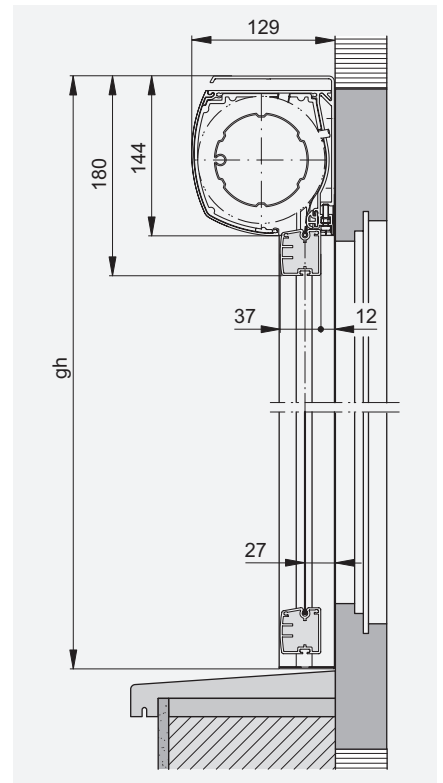

Solozip® II Box 130