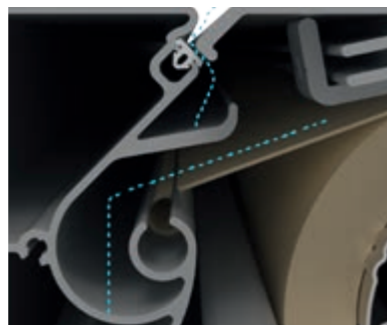

La meilleure qualité
Fabrication allemande

Avec certitude
un produit original

Données techniques du Kubata

Largeur max.	6,5 m
Projection max.	4 m
Cotes de la cassette	205 x 210 mm
Protection anti-vent	testé jusqu'à un vent de force 5 (Beaufort)
Angle d'inclinaison	5° - 40°
Variantes de montage	Possibilité de fixation au mur, au plafond ou aux chevrons de toit de série
Entraînement motorisé	

Bien protégé contre l'eau et la saleté

La solide **cassette de store** fermée de part en part protège la toile et l'équipement technique de manière fiable contre les intempéries comme **l'écoulement de l'eau contrôlé** à l'avant sur la barre de charge. Vous profitez ainsi longtemps de votre protection solaire. Kubata est fixé pratiquement à fleur au mur de sorte que l'eau de pluie ou des saletés ne peuvent pas salir le mur de la maison sous la cassette du store.