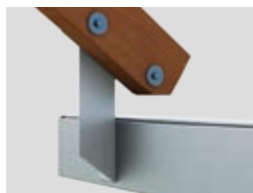

Bien protégé contre l'eau et la saleté

La solide **cassette de store** fermée de part en part protège la toile et l'équipement technique de manière fiable contre les intempéries comme **l'écoulement de l'eau contrôlé** à l'avant sur la barre de charge. Vous profitez ainsi longtemps de votre protection solaire. Kubata est fixé pratiquement à fleur au mur de sorte que l'eau de pluie ou des saletés ne peuvent pas salir le mur de la maison sous la cassette du store.

Montages multiples

Outre la fixation au mur habituel, Kubata peut être monté sans problème également lors de conditions architecturales particulières.

Fixation au plafond
(sur et sous le toit)

Fixation aux chevrons de
toit (avec toit en saillie)